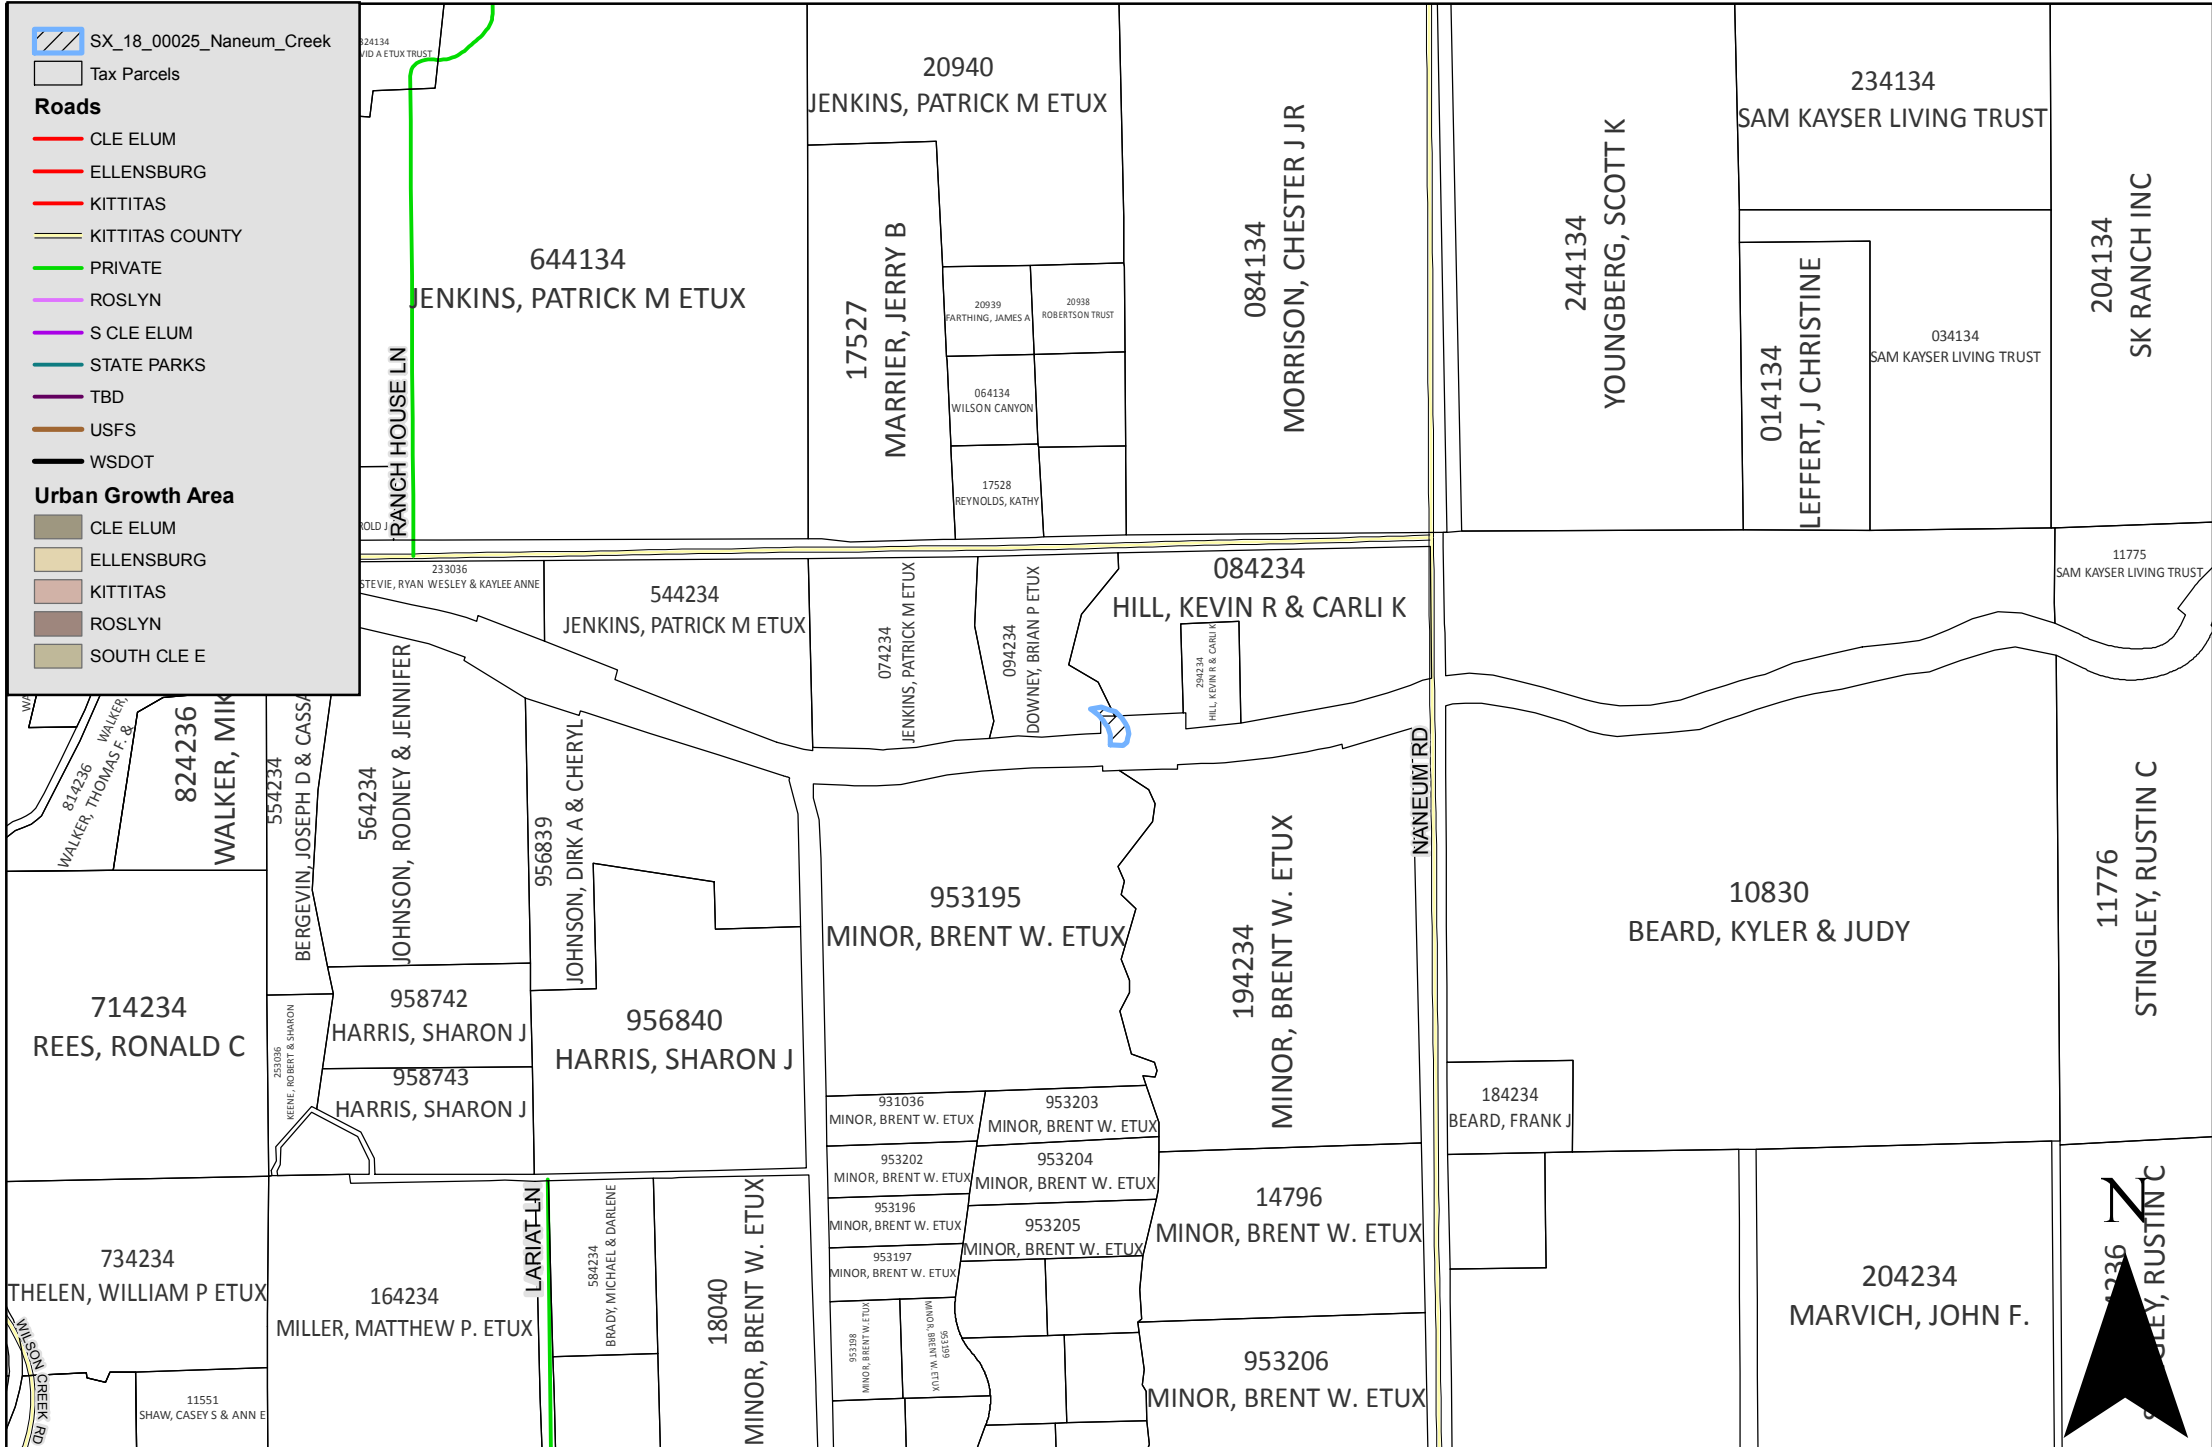

Naneum Creek

1:10,000

Vicinity